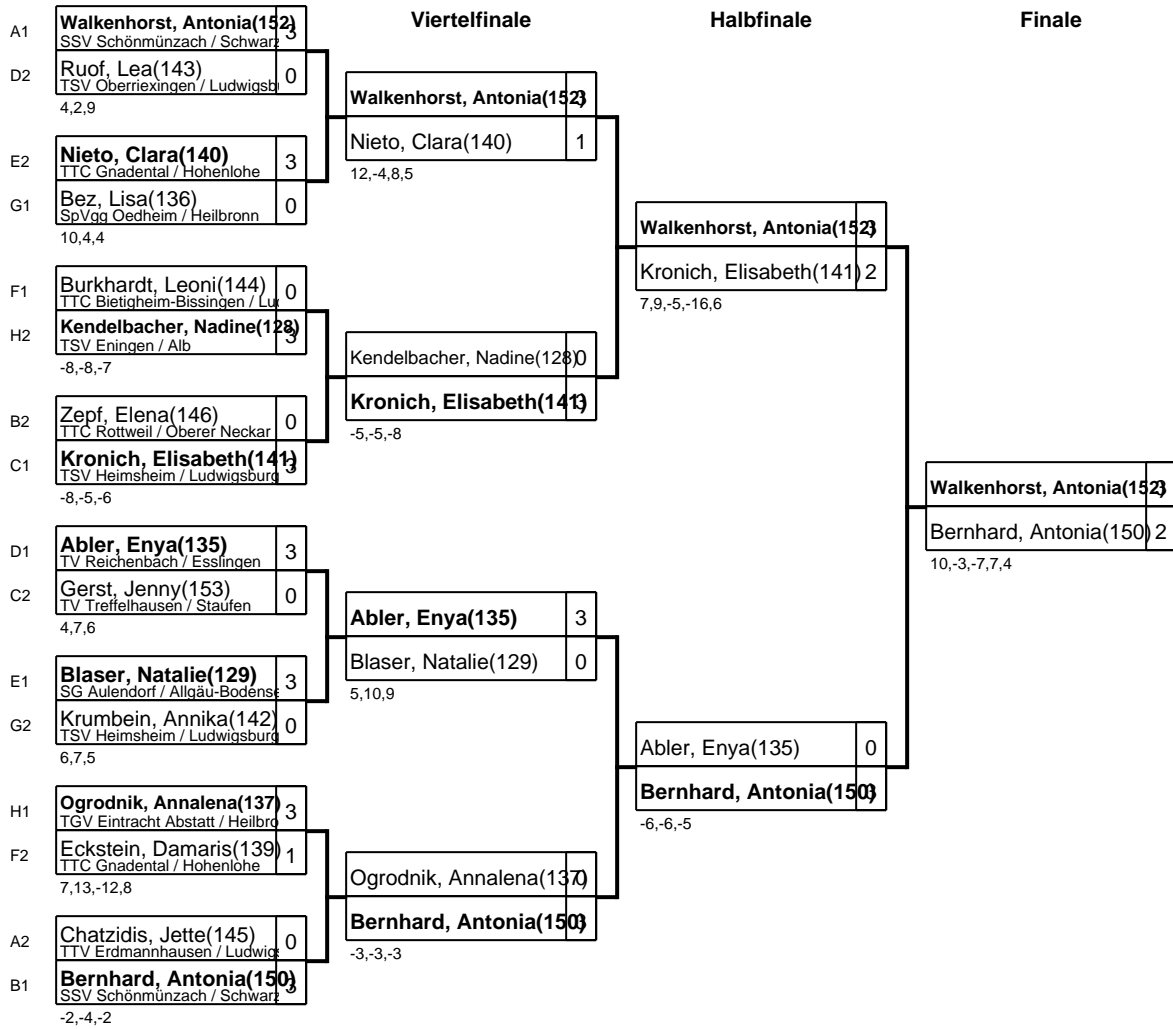

5. Württembergische Jahrgangs-Einzelmeisterschaften 2016

Klasse: Mädchen U15 Einzel 09.01.2016

5. Württembergische Jahrgangs-Einzelmeisterschaften 2016

Klasse: Mädchen U18 Einzel 09.01.2016/

Vorrunde

Gruppe: A

Platz	Name	SP	Spiele	Sätze	1	2	3	4
1	Mödinger, Ronja(186) DJK Sportbund Stuttgart / Stuttgart	1	2 : 0	6 : 0		3 : 0 3,7,3	3 : 0 2,4,3	
2	Voskar, Jana(174) TTC Bietigheim-Bissingen / Ludwigtal	2	1 : 1	3 : 4	0 : 3 -3,-7,-3		3 : 1 11,6,-9,2	
3	Sikeler, Anna(175) TTC Rottweil / Oberer Neckar	3	0 : 2	1 : 6	0 : 3 -2,-4,-3	1 : 3 -11,-6,9,-2		

Gruppe: B

Platz	Name	SP	Spiele	Sätze	1	2	3	4
1	Frey, Alina(165) VfL Sindelfingen / Böblingen	1	3 : 0	9 : 0		3 : 0 4,5,10	3 : 0 5,10,9	3 : 0 2,7,7
2	Wetzel, Sophie(171) SV Ingersheim / Hohenlohe	2	2 : 1	6 : 7	0 : 3 -4,-5,-10		3 : 2 9,-9,-5,5,4	3 : 2 -10,-13,7,6,6
3	Bayer, Julia Marie(162) SV Deuchelried / Allgäu-Bodensee	3	1 : 2	5 : 8	0 : 3 -5,-10,-9	2 : 3 -9,9,5,-5,-4		3 : 2 -7,-13,12,3,9
4	Engel, Lara(185) DJK Sportbund Stuttgart / Stuttgart	4	0 : 3	4 : 9	0 : 3 -2,-7,-7	2 : 3 10,13,-7,-6,-6	2 : 3 7,13,-12,-3,-9	

Gruppe: C

Platz	Name	SP	Spiele	Sätze	1	2	3	4
1	Kaufmann, Alexandra(172) TTC Bietigheim-Bissingen / Ludwigtal	1	3 : 0	9 : 0		3 : 0 6,3,6	3 : 0 6,10,6	3 : 0 8,4,3
2	Fetzer, Daniela(169) TGV Eintracht Abstatt / Heilbronn	2	2 : 1	6 : 3	0 : 3 -6,-3,-6		3 : 0 13,3,6	3 : 0 6,9,9
3	Sulz, Leah(159) TSV Betzingen / Alb	3	1 : 2	3 : 8	0 : 3 -6,-10,-6	0 : 3 -13,-3,-6		3 : 2 -5,-9,5,4,4
4	Quintus, Samira(161) SG Aulendorf / Allgäu-Bodensee	4	0 : 3	2 : 9	0 : 3 -8,-4,-3	0 : 3 -6,-9,-9	2 : 3 5,9,-5,-4,-4	

Gruppe: D

Platz	Name	SP	Spiele	Sätze	1	2	3	4
1	Sauter, Hannah(182) TTC Mühringen / Schwarzwald	1	3 : 0	9 : 1		3 : 0 9,6,5	3 : 1 9,5,-3,10	3 : 0 7,3,3
2	Fabriz, Kristin(168) NSU Neckarsulm / Heilbronn	2	2 : 1	6 : 4	0 : 3 -9,-6,-5		3 : 0 7,8,5	3 : 1 -9,5,4,6
3	Feil, Nina(176) TSV Untergröningen / Ostalb	3	1 : 2	4 : 7	1 : 3 -9,-5,3,-10	0 : 3 -7,-8,-5		3 : 1 -10,6,3,8
4	Schneider, Verena(188) TSV Herrlingen / Ulm	4	0 : 3	2 : 9	0 : 3 -7,-3,-3	1 : 3 9,-5,-4,-6	1 : 3 10,-6,-3,-8	

Gruppe: E

Platz	Name	SP	Spiele	Sätze	1	2	3	4
1	Scholer, Jana(160) TSV Eningen / Alb	1	3 : 0	9 : 2		3 : 1 -5,4,2,4	3 : 1 11,-8,6,7	3 : 0 6,4,6
2	Aschenbrenner, Anja(166) TTC Frickenhausen / Esslingen	3	2 : 1	7 : 5	1 : 3 5,-4,-2,-4		3 : 1 6,10,-5,5	3 : 1 9,7,-11,8
3	Schweizer, Laura(183) TG Donzdorf / Staufen	2	1 : 2	5 : 7	1 : 3 -11,8,-6,-7	1 : 3 -6,-10,5,-5		3 : 1 2,8,-5,5
4	Schneider, Julia(177) TSV Westhausen / Ostalb	4	0 : 3	2 : 9	0 : 3 -6,-4,-6	1 : 3 -9,-7,11,-8	1 : 3 -2,-8,5,-5	

Gruppe: F

Platz	Name	SP	Spiele	Sätze	1	2	3	4
1	Brock, Mona(184) TTG Süßen / Staufen	1	3 : 0	9 : 3		3 : 2 -5,-9,7,10,8	3 : 1 -9,7,8,7	3 : 0 9,6,6
2	Strobel, Stephanie(173) TTC Bietigheim-Bissingen / Ludwigtal	2	2 : 1	8 : 5	2 : 3 5,9,-7,-10,-8		3 : 0 11,4,3	3 : 2 -4,6,7,-9,5
3	Schmid, Luisa(189) TSV Langenau / Ulm	3	1 : 2	4 : 6	1 : 3 9,-7,-8,-7	0 : 3 -11,-4,-3		3 : 0 6,7,11
4	Kasper, Sarah(178) TTC Hegnach / Rems	4	0 : 3	2 : 9	0 : 3 -9,-6,-6	2 : 3 4,-6,-7,9,-5	0 : 3 -6,-7,-11