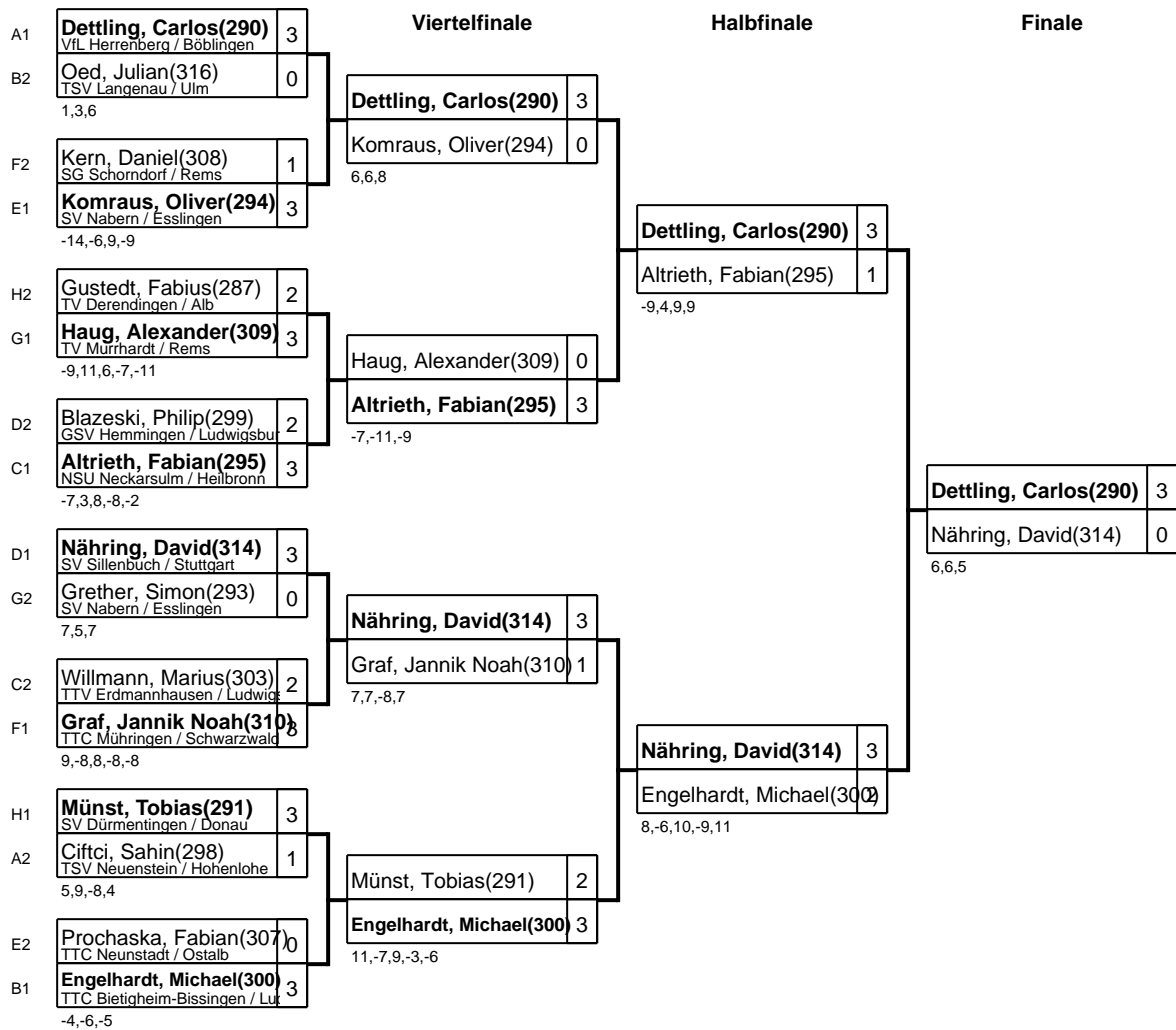

5. Württembergische Jahrgangs-Einzelmeisterschaften 2016

Klasse: Jungen U14 Einzel 09.01.2016

5. Württembergische Jahrgangs-Einzelmeisterschaften 2016

Klasse: Jungen U15 Einzel 09.01.2016/

Vorrunde

Gruppe: A

Platz	Name	SP	Spiele	Sätze	1	2	3	4
1	Hingar, Marc(335) TTC Bietigheim-Bissingen / Ludwigt	1	3 : 0	9 : 0		3 : 0 8,5,0	3 : 0 5,7,5	3 : 0 10,3,9
2	Meißner, Tim(340) FC Schechingen / Rems	2	2 : 1	6 : 5	0 : 3 -8,-5,-0		3 : 0 7,4,9	3 : 2 3,-8,-7,9,8
3	Derr, Nikita(341) CVJM Grüntal / Schwarzwald	3	1 : 2	3 : 7	0 : 3 -5,-7,-5	0 : 3 -7,-4,-9		3 : 1 -13,6,5,4
4	Fuchs, Florian(333) TSV Korntal / Ludwigsburg	4	0 : 3	3 : 9	0 : 3 -10,-3,-9	2 : 3 -3,8,7,-9,-8	1 : 3 13,-6,-5,-4	

Gruppe: B

Platz	Name	SP	Spiele	Sätze	1	2	3	4
1	Kouril, Moritz(329) SpVgg Gröningen-Satteldorf / Hoh	1	3 : 0	9 : 0		3 : 0 7,7,9	3 : 0 3,10,4	3 : 0 1,5,6
2	Abele, Sebastian(349) TTC Ehingen / Ulm	2	2 : 1	6 : 3	0 : 3 -7,-7,-9		3 : 0 5,3,9	3 : 0 7,1,6
3	Ehrmann, Jonas(339) TSG Hofherrnweiler / Ostalb	3	1 : 2	3 : 8	0 : 3 -3,-10,-4	0 : 3 -5,-3,-9		3 : 2 -9,2,8,-9,10
4	Hofmann, Joschua(327) NSU Neckarsulm / Heilbronn	4	0 : 3	2 : 9	0 : 3 -1,-5,-6	0 : 3 -7,-1,-6	2 : 3 9,-2,-8,9,-10	

Gruppe: C

Platz	Name	SP	Spiele	Sätze	1	2	3	4
1	Höschele, Kevin(322) TTG Leonberg/Eltlingen / Böblinge	2	3 : 0	9 : 2		3 : 2 9,-5,13,-5,9	3 : 0 4,2,2	3 : 0 5,4,4
2	Meisner, Daniel(328) TSG 1845 Heilbronn / Heilbronn	1	2 : 1	8 : 3	2 : 3 -9,5,-13,5,-9		3 : 0 2,9,5	3 : 0 5,2,3
3	Strohmaier, Florian(345) TSV Georgii Allianz / Stuttgart	3	1 : 2	3 : 7	0 : 3 -4,-2,-2	0 : 3 -2,-9,-5		3 : 1 4,-10,11,8
4	Armbruster, Marius(336) SG Deißlingen / Oberer Neckar	4	0 : 3	1 : 9	0 : 3 -5,-4,-4	0 : 3 -5,-2,-3	1 : 3 -4,10,-11,-8	

Gruppe: D

Platz	Name	SP	Spiele	Sätze	1	2	3	4
1	De Santis, Ferdinand(319) TTC Reutlingen / Alb	1	3 : 0	9 : 3		3 : 1 3,-8,11,8	3 : 2 11,-8,2,-7,5	3 : 0 5,4,8
2	Schniepp, Tim(344) TSV Wäschenbeuren / Staufen	3	2 : 1	7 : 6	1 : 3 -3,8,-11,-8		3 : 2 -8,-8,4,10,7	3 : 1 -8,4,9,3
3	Scheffold, Nico(321) TTF Kißlegg / Allgäu-Bodensee	2	1 : 2	7 : 6	2 : 3 -11,8,-2,7,-5	2 : 3 8,8,-4,-10,-7		3 : 0 4,2,8
4	Pfaff, Anselm(337) TTC Sulgen / Oberer Neckar	4	0 : 3	1 : 9	0 : 3 -5,-4,-8	1 : 3 8,-4,-9,-3	0 : 3 -4,-2,-8	

Gruppe: E

Platz	Name	SP	Spiele	Sätze	1	2	3	4
1	Hiller, Luca(325) SV Nabern / Esslingen	1	3 : 0	9 : 1		3 : 1 4,-9,4,7	3 : 0 6,6,10	3 : 0 6,7,6
2	Schill, Andreas(347) SC Staig / Ulm	2	2 : 1	7 : 4	1 : 3 -4,9,-4,-7		3 : 1 5,9,-4,11	3 : 0 5,7,7
3	Barth, Alexander(343) TG Donzdorf / Staufen	3	1 : 2	4 : 6	0 : 3 -6,-6,-10	1 : 3 -5,-9,4,-11		3 : 0 8,6,7
4	Riedmiller, Nikolai(324) TSV Rot an der Rot / Donau	4	0 : 3	0 : 9	0 : 3 -6,-7,-6	0 : 3 -5,-7,-7	0 : 3 -8,-6,-7