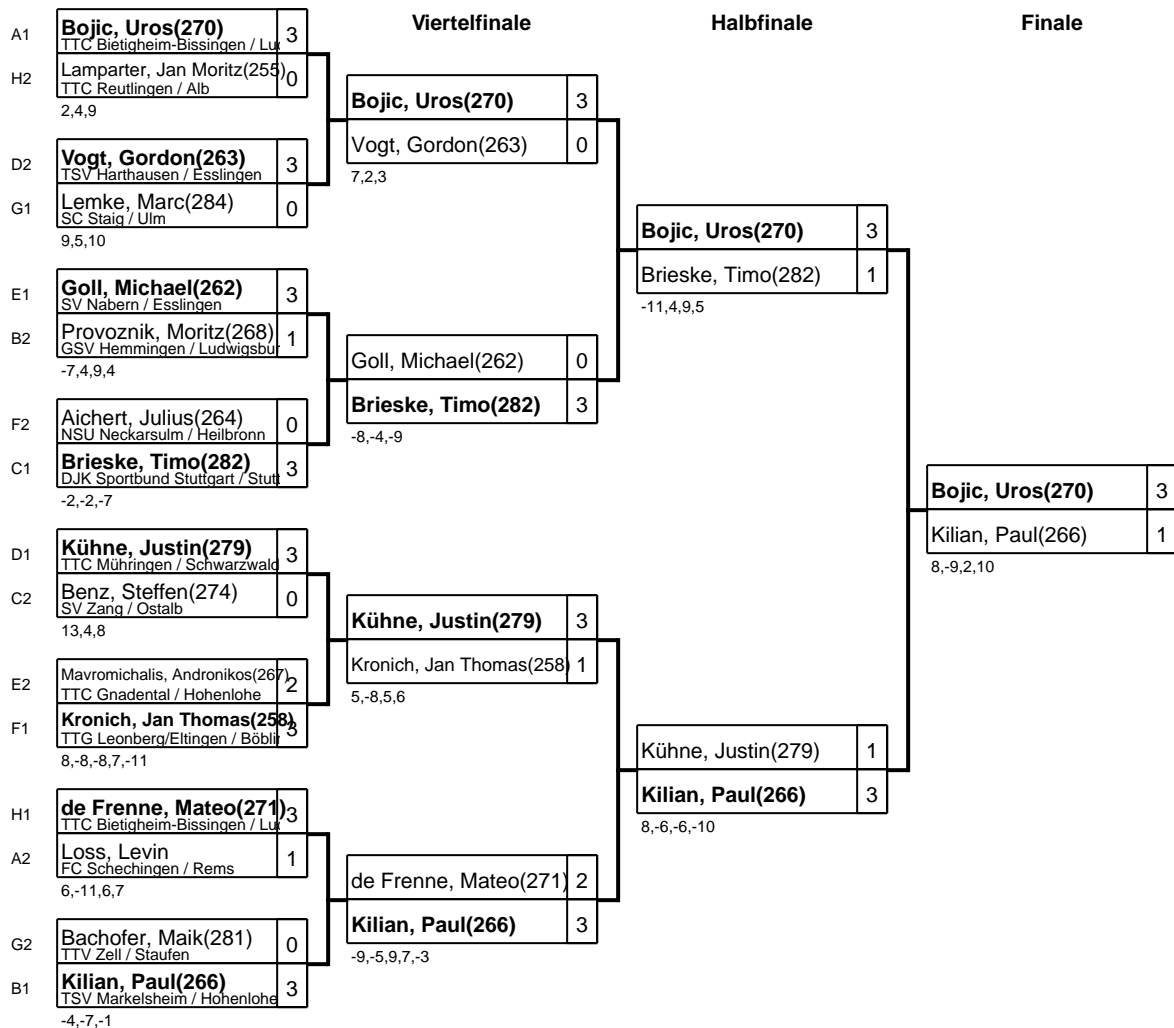

5. Württembergische Jahrgangs-Einzelmeisterschaften 2016

Klasse: Jungen U13 Einzel 10.01.2016

5. Württembergische Jahrgangs-Einzelmeisterschaften 2016

Klasse: Jungen U14 Einzel 09.01.2016/

Vorrunde

Gruppe: A

Platz	Name	SP	Spiele	Sätze	1	2	3	4
1	Dettling, Carlos(290) VfL Herrenberg / Böblingen	1	3 : 0	9 : 0		3 : 0 3,2,7	3 : 0 6,4,9	3 : 0 3,3,5
2	Ciftci, Sahin(298) TSV Neuenstein / Hohenlohe	4	2 : 1	6 : 5	0 : 3 -3,-2,-7		3 : 0 4,5,9	3 : 2 8,6,-8,-5,8
3	Lenischmidt, Leon(301) TTC Bietigheim-Bissingen / Ludwigsb.	2	1 : 2	3 : 6	0 : 3 -6,-4,-9	0 : 3 -4,-5,-9		3 : 0 6,4,3
4	Wöllner, David(313) TSV Wäschenbeuren / Staufen	3	0 : 3	2 : 9	0 : 3 -3,-3,-5	2 : 3 -8,-6,8,5,-8	0 : 3 -6,-4,-3	

Gruppe: B

Platz	Name	SP	Spiele	Sätze	1	2	3	4
1	Engelhardt, Michael(300) TTC Bietigheim-Bissingen / Ludwigsb.	1	3 : 0	9 : 1		3 : 1 5,4,-6,8	3 : 0 7,3,6	3 : 0 3,9,6
2	Oed, Julian(316) TSV Langenau / Ulm	2	2 : 1	7 : 7	1 : 3 -5,-4,6,-8		3 : 2 2,-9,-9,3,9	3 : 2 -7,7,8,-6,8
3	Kaya, Yigit Emre(297) PSG Schwäbisch Hall / Hohenlohe	4	1 : 2	5 : 7	0 : 3 -7,-3,-6	2 : 3 -2,9,9,-3,-9		3 : 1 -4,6,8,7
4	Moik, Moritz(317) VfB Ulm / Ulm	3	0 : 3	3 : 9	0 : 3 -3,-9,-6	2 : 3 7,-7,-8,6,-8	1 : 3 4,-6,-8,-7	

Gruppe: C

Platz	Name	SP	Spiele	Sätze	1	2	3	4
1	Altrieth, Fabian(295) NSU Neckarsulm / Heilbronn	1	3 : 0	9 : 1		3 : 1 6,5,-9,3	3 : 0 6,7,8	3 : 0 3,4,5
2	Willmann, Marius(303) TTV Erdmannhausen / Ludwigsb.	2	2 : 1	7 : 3	1 : 3 -6,-5,9,-3		3 : 0 6,10,5	3 : 0 8,6,9
3	Petrino, Paolo(288) SG Aulendorf / Allgäu-Bodensee	3	1 : 2	3 : 6	0 : 3 -6,-7,-8	0 : 3 -6,-10,-5		3 : 0 7,9,6
4	Kremer, Ruslan(305) TTC Rottweil / Oberer Neckar	4	0 : 3	0 : 9	0 : 3 -3,-4,-5	0 : 3 -8,-6,-9	0 : 3 -7,-9,-6	

Gruppe: D

Platz	Name	SP	Spiele	Sätze	1	2	3	4
1	Nähring, David(314) SV Sillenbuch / Stuttgart	1	2 : 0	6 : 1		3 : 1 -10,5,2,6	3 : 0 2,7,1	
2	Blazeski, Philip(299) GSV Hemmingen / Ludwigsburg	2	1 : 1	4 : 3	1 : 3 10,-5,-2,-6		3 : 0 9,9,8	
3	Müller, Felix(306) TSV Untergröningen / Ostalb	4	0 : 2	0 : 6	0 : 3 -2,-7,-1	0 : 3 -9,-9,-8		

Gruppe: E

Platz	Name	SP	Spiele	Sätze	1	2	3	4
1	Komraus, Oliver(294) SV Nabern / Esslingen	1	2 : 1	7 : 4		1 : 3 -7,8,-6,-13	3 : 1 9,-5,8,8	3 : 0 8,7,10
2	Prochaska, Fabian(307) TTC Neunstadt / Ostalb	3	2 : 1	6 : 5	3 : 1 7,-8,6,13		3 : 1 5,8,-9,7	0 : 3 -8,-10,-7
3	Truckses, Mikko(302) TTC Bietigheim-Bissingen / Ludwigsb.	2	1 : 2	5 : 6	1 : 3 -9,5,-8,-8	1 : 3 -5,-8,9,-7		3 : 0 3,7,11
4	Werner, Colin(286) TTC Reutlingen / Alb	4	1 : 2	3 : 6	0 : 3 -8,-7,-10	3 : 0 8,10,7	0 : 3 -3,-7,-11	

Gruppe: F

Platz	Name	SP	Spiele	Sätze	1	2	3	4
1	Graf, Jannik Noah(310) TTC Mühringen / Schwarzwald	1	3 : 0	9 : 4		3 : 1 9,10,-6,9	3 : 2 -13,-9,6,1,6	3 : 1 8,8,-9,8
2	Kern, Daniel(308) SG Schorndorf / Rems	2	2 : 1	7 : 5	1 : 3 -9,-10,6,-9		3 : 1 -5,8,7,6	3 : 1 7,10,-8,11
3	Beck, Tobias(296) TSG 1845 Heilbronn / Heilbronn	3	1 : 2	6 : 6	2 : 3 13,9,-6,-1,-6	1 : 3 5,-8,-7,-6		3 : 0 5,6,6
4	Mayer, Florian(292) SV Steinhausen-Rottum / Donau	4	0 : 3	2 : 9	1 : 3 -8,-8,9,-8	1 : 3 -7,-10,8,-11	0 : 3 -5,-6,-6