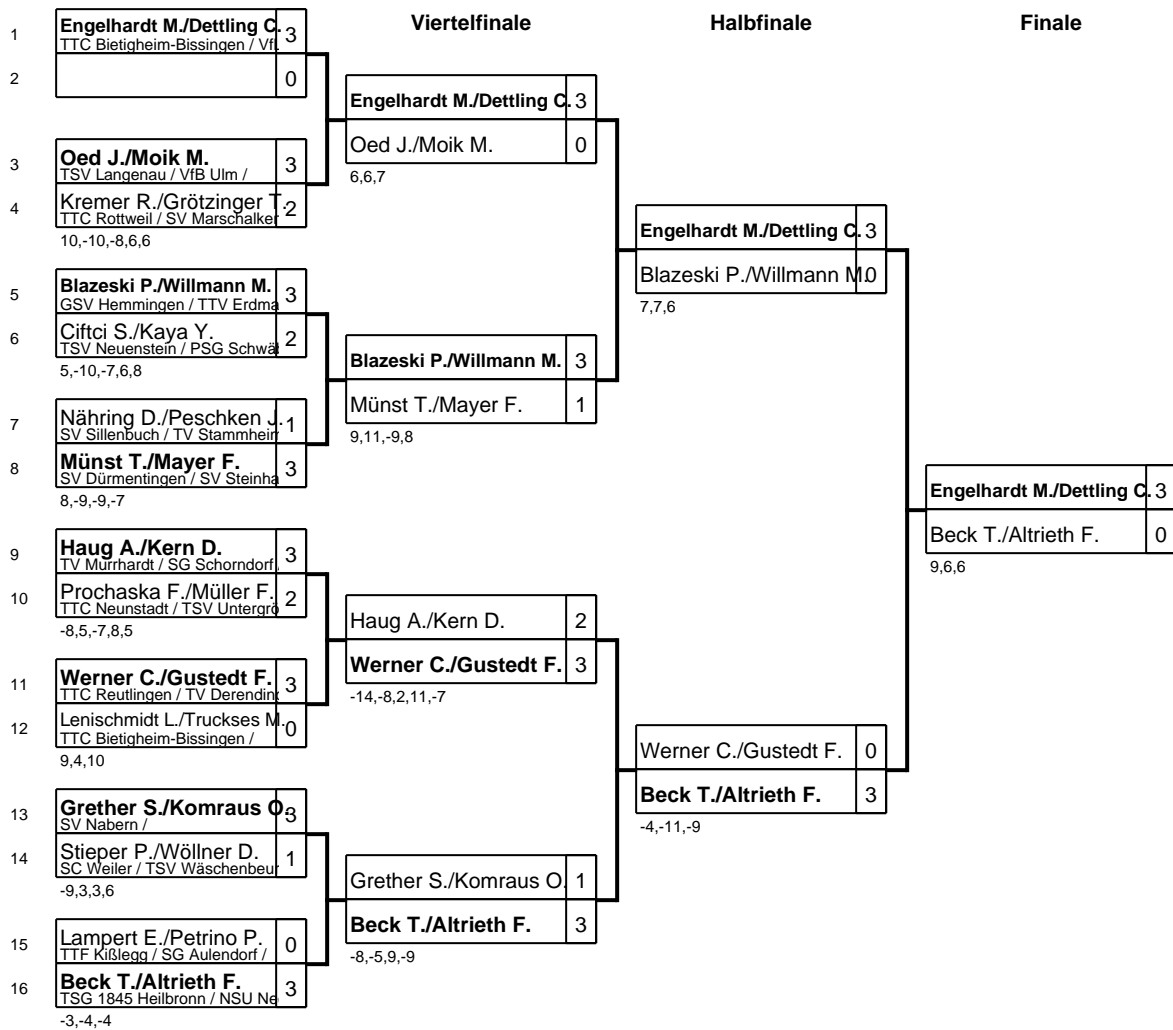

5. Württembergische Jahrgangs-Einzelmeisterschaften 2016

Klasse: Jungen U13 Doppel 10.01.2016

	Viertelfinale		Halbfinale		Finale	
1	Bojic U./de Frenne M. TTC Bietigheim-Bissingen /	3				
2	Schlechter B./Provoznik M. TSV Korntal / GSV Hemmingen	0	Bojic U./de Frenne M.	3		
	7,10,9					
3	Senge J./Tsantekidis A. TSV Oberbrüden / VfR Birkmar	3	Senge J./Tsantekidis A.	2		
			-5,-5,10,5,4			
4	Couvigny L./Lemke M. TSV Hefflingen / SC Staig /	1			Bojic U./de Frenne M.	3
	9,-10,9,10					
5	Gaus F./Schuler D. TTC Rottweil / SG Deißlingen	2			Goll M./Vogt G.	0
					1,9,5	
6	Kronich J./Wirth M. TTG Leonberg/Ellingen / VfL H	3	Kronich J./Wirth M.	0		
	8,-8,8,-7,-5					
7	Österle M./Goller J. SV Blitzenreute / TSG Ailingen	1	Goll M./Vogt G.	3		
			-8,-10,-6			
8	Goll M./Vogt G. SV Nabern / TSV Harthausen	3			Bojic U./de Frenne M.	3
	-4,-8,13,-5					
9	Koenzen F./Brieske T. SV Sillenbuch / DJK Sportbund	3			Koenzen F./Brieske T.	1
					9,-14,9,4	
10	Kiedaisch J./Aumann P. SV Staffingen / TSV Rot an d	0	Koenzen F./Brieske T.	3		
	4,5,2					
11	Kühne T./Lamparter J. TSV Eningen / TTC Reutlingen	0	Aichert J./Gumbrecht M.	1		
			-6,5,7,7			
12	Aichert J./Gumbrecht M. NSU Neckarsulm /	3			Koenzen F./Brieske T.	3
	-5,-4,-9					
13	Benz S./Loss L. SV Zang / FC Schechingen /	1			Mavromichalis A./Kilian P.	1
					9,-4,8,5	
14	Kühne J./Zeidner T. TTC Mühringen / SV Baiersbr	3	Kühne J./Zeidner T.	0		
	-13,8,-4,-7					
15	Lorenzon L./Bachofer M. TG Donzdorf / TTV Zell /	0	Mavromichalis A./Kilian P.	3		
			-7,-9,-7			
16	Mavromichalis A./Kilian P. TTC Gnadental / TSV Markels	3				
	-8,-9,-6					

5. Württembergische Jahrgangs-Einzelmeisterschaften 2016

Klasse: Jungen U14 Doppel 09.01.2016