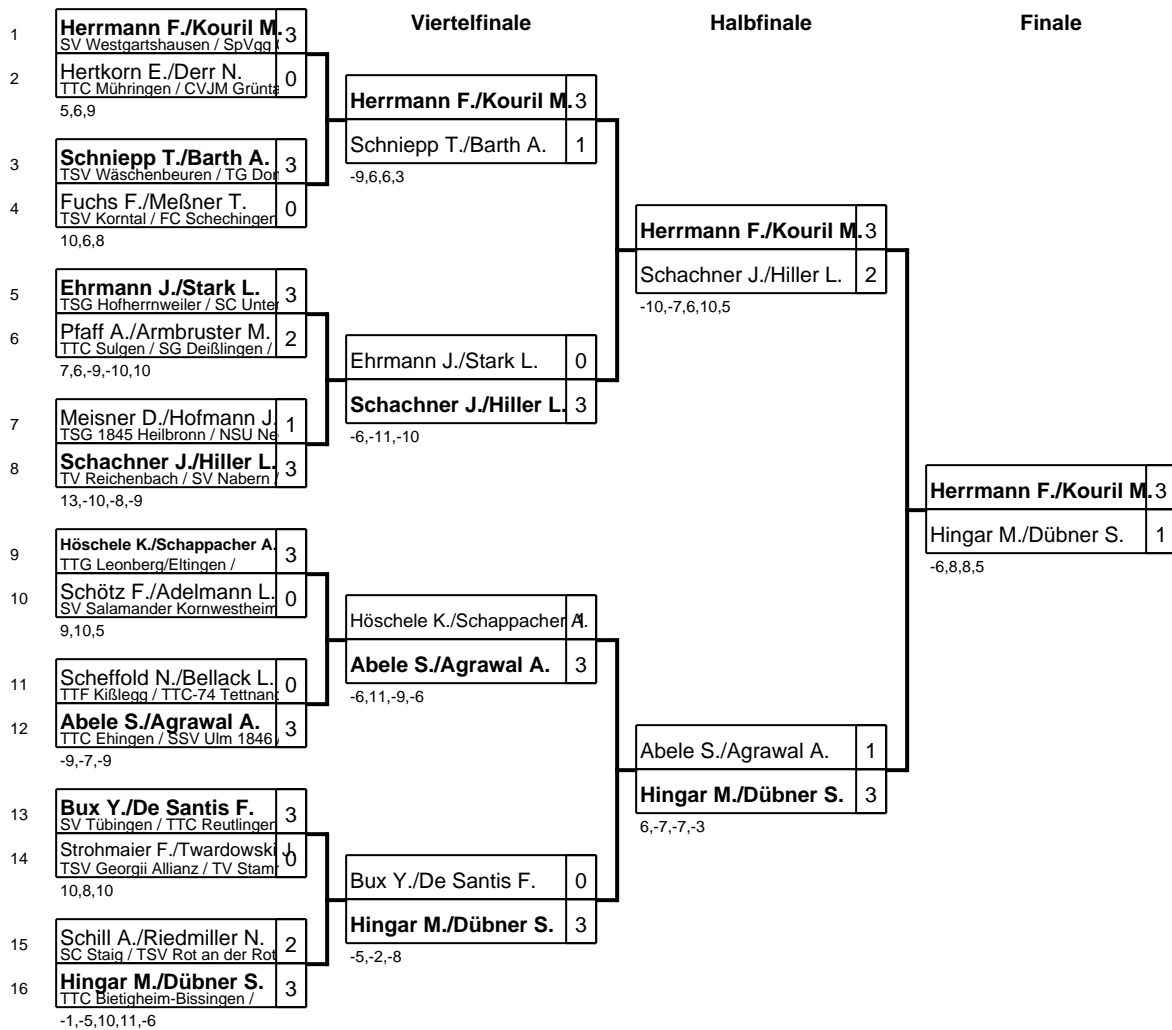

5. Württembergische Jahrgangs-Einzelmeisterschaften 2016

Klasse: Jungen U15 Doppel 09.01.2016

5. Württembergische Jahrgangs-Einzelmeisterschaften 2016

Klasse: Jungen U18 Doppel 09.01.2016

	Viertelfinale		Halbfinale		Finale																																			
1	Westendorf N./Henninger M. TTC Gnadental / SpVgg Gröni	3	Westendorf N./Henninger M.	3	Westendorf N./Henninger M.	3																																		
2	Wenger N./Schmid J. TTF Altshausen / TSG Leutkirch	0					Kilian K./Hollenbenders Y.	2	Weinberger K./Hengstberger S.	2																														
3	Riedel F./Staudt B. TTC Rotweil / SV Liptingen /	0	Ehrmann F./Bäcker H.	0							Mühleisen T./Heilmann S.	1																												
4	Feucht M./Kolarski R. DJK Sportbund Stuttgart /	3											Kilian K./Hollenbenders Y.	3	Duffke T./Schmid A.	1																								
5	Ehrmann F./Bäcker H. TSG Hofherrnweiler /	3	Zlomke M./Rau F.	0													Mühleisen T./Heilmann S.	3																						
6	Westhauser M./Boscher T. TTC Benzlingen / TSV Ertingen	0											Zlomke M./Rau F.	0					Duffke T./Schmid A.	3																				
7	Hiller Y./Goll D. SV Nabern / TSV Wendlingen	1	Weinberger K./Hengstberger S.	3																	Duffke T./Schmid A.	3																		
8	Kilian K./Hollenbenders Y. TTC Bietigheim-Bissingen / TV	3											Zlomke M./Rau F.	0									Duffke T./Schmid A.	3																
9	Barth T./Pickan M. VfL Sindelfingen /	2	Weinberger K./Hengstberger S.	3																					Duffke T./Schmid A.	3														
10	Weinberger K./Hengstberger S. TTC Bietigheim-Bissingen /	3											Mühleisen T./Heilmann S.	3													Duffke T./Schmid A.	3												
11	Zlomke M./Rau F. TSG 1845 Heilbronn /	3	Mühleisen T./Heilmann S.	3																									Duffke T./Schmid A.	3										
12	Hanke E./Sun Y. VfR Birkmannweiler / TV Murr	0											Mühleisen T./Heilmann S.	3																	Duffke T./Schmid A.	3								
13	Grözinger N./Faller D. SSV Schönmünzach /	1	Mühleisen T./Heilmann S.	3																													Duffke T./Schmid A.	3						
14	Mühleisen T./Heilmann S. TSV Wäschenbeuren /	3											Mühleisen T./Heilmann S.	3																					Duffke T./Schmid A.	3				
15	Varga M./De Santis J. TV Deringingen / TTC Reutlingen	0	Mühleisen T./Heilmann S.	3																																	Duffke T./Schmid A.	3		
16	Duffke T./Schmid A. SC Staig /	3											Mühleisen T./Heilmann S.	3																									Duffke T./Schmid A.	3