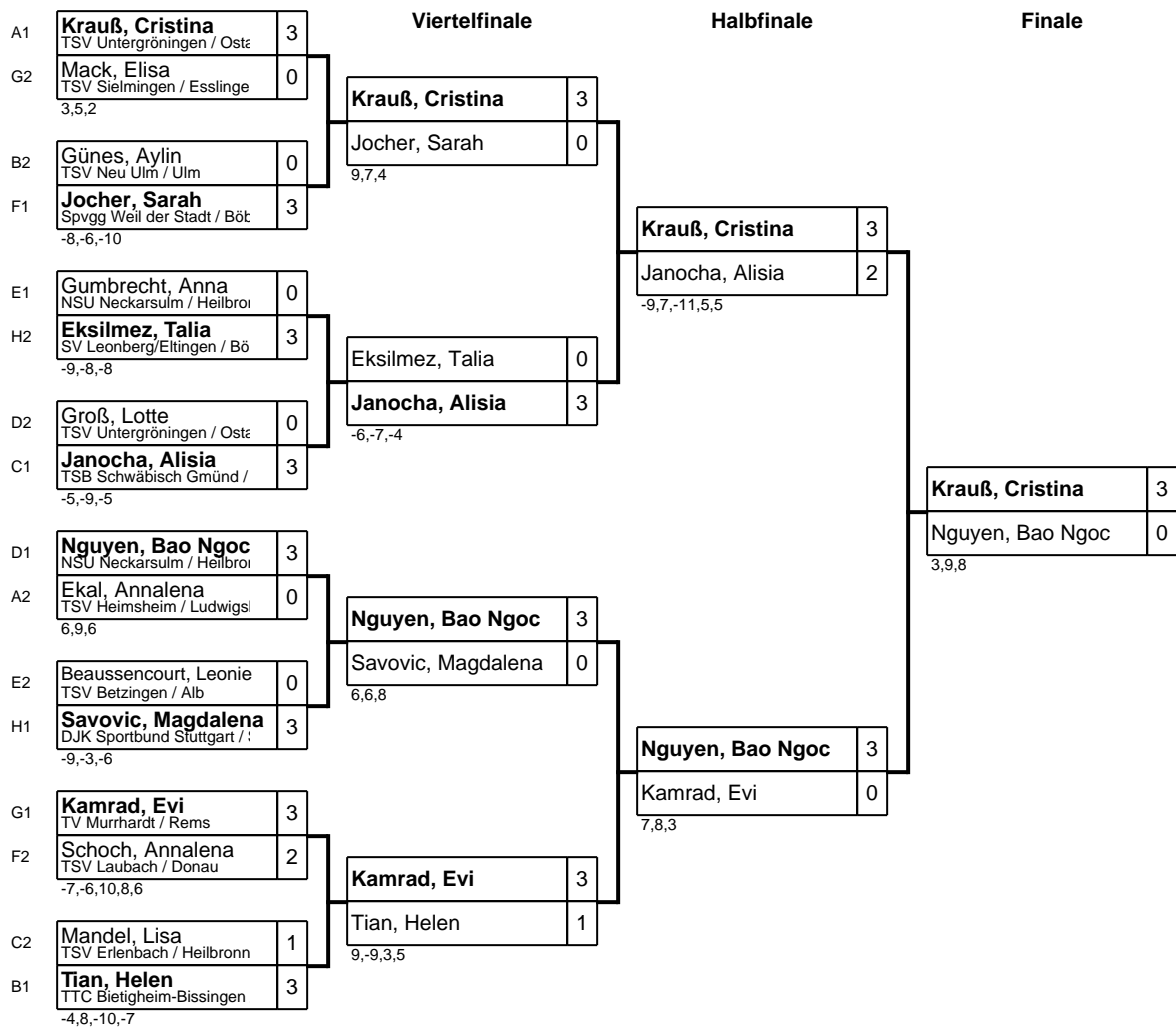

8. Württembergische Jahrgangs-Einzelmeisterschaften 2019

Klasse: Mädchen U14 Einzel 12.01.2019 Weinstadt

8. Württembergische Jahrgangs-Einzelmeisterschaften 2019

Klasse: Mädchen U15 Einzel 12.01.2019/ Weinstadt

Vorrunde

Gruppe: A

Platz	Name	SP	Spiele	Sätze	Bälle	1	2	3	4
1	Hofmann, Mia NSU Neckarsulm / Heilbronn	1	3 : 0	9 : 0 +9	99 : 30 69		3 : 0 5,3,4	3 : 0 1,6,3	3 : 0 2,6,0
2	Damian, Ana SSV Ulm 1846 / Ulm	4	2 : 1	6 : 5 +1	98 : 103 -5	0 : 3 -5,-3,-4		3 : 1 -9,4,9,11	3 : 1 -9,7,9,8
3	Yan, Annie TV Plieningen / Stuttgart	2	1 : 2	4 : 8 -4	91 : 121 -30	0 : 3 -1,-6,-3	1 : 3 9,-4,-9,-11		3 : 2 -7,6,11,-4,5
4	Labude, Celine TSV Lichtenwald / Esslingen	3	0 : 3	3 : 9 -6	87 : 121 -34	0 : 3 -2,-6,-0	1 : 3 9,-7,-9,-8	2 : 3 7,-6,-11,4,-5	

Gruppe: B

Platz	Name	SP	Spiele	Sätze	Bälle	1	2	3	4
1	Merz, Victoria TGV Eintracht Abstatt / Heilbronn	1	3 : 0	9 : 0 +9	99 : 39 60		3 : 0 3,7,3	3 : 0 3,9,6	3 : 0 2,4,2
2	Mack, Carina TTC Gnadental / Hohenlohe	3	2 : 1	6 : 5 +1	96 : 99 -3	0 : 3 -3,-7,-3		3 : 1 8,11,-7,10	3 : 1 4,-7,3,8
3	Kocbinar, Yeliz TSV Untergröningen / Ostalb	2	1 : 2	4 : 6 -2	91 : 91 0	0 : 3 -3,-9,-6	1 : 3 -8,-11,7,-10		3 : 0 4,8,3
4	Trojan, Celina SSV Bernloch / Alb	4	0 : 3	1 : 9 -8	49 : 106 -57	0 : 3 -2,-4,-2	1 : 3 -4,7,-3,-8	0 : 3 -4,-8,-3	

Gruppe: C

Platz	Name	SP	Spiele	Sätze	Bälle	1	2	3	4
1	Bekir, Kayra TSV Illertissen / Ulm	1	3 : 0	9 : 1 +8	109 : 67 42		3 : 0 6,2,5	3 : 1 -9,8,10,7	3 : 0 6,4,8
2	Gundel, Salome SpVgg Gröningen-Satteldorf / Hohenlohe	2	2 : 1	6 : 3 +3	79 : 58 21	0 : 3 -6,-2,-5		3 : 0 4,5,5	3 : 0 4,4,3
3	Kollmann, Lara TSV Neukirch / Allgäu-Bodensee	3	1 : 2	4 : 8 -4	97 : 117 -20	1 : 3 9,-8,-10,-7	0 : 3 -4,-5,-5		3 : 2 -6,5,7,-8,7
4	Hunscha, Lucy TSV Leutenbach / Rems	4	0 : 3	2 : 9 -7	70 : 113 -43	0 : 3 -6,-4,-8	0 : 3 -4,-4,-3	2 : 3 6,-5,-7,8,-7	

Gruppe: D

Platz	Name	SP	Spiele	Sätze	Bälle	1	2	3	4
1	Klaiber, Vanessa TSV Nusplingen / Oberer Neckar	1	3 : 0	9 : 0 +9	104 : 55 49		3 : 0 3,11,3	3 : 0 7,7,12	3 : 0 3,6,3
2	Eberhardinger, Marleen TGV Rosswälden / Staufen	3	2 : 1	6 : 6 0	103 : 112 -9	0 : 3 -3,-11,-3		3 : 2 -6,-8,9,10,10	3 : 1 -4,2,4,9
3	Ortmann, Linda TTC Lossburg-Rodt / Schwarzwald	4	1 : 2	5 : 6 -1	110 : 100 10	0 : 3 -7,-7,-12	2 : 3 6,8,-9,-10,-10		3 : 0 8,3,4
4	Desiato, Elena TV Plieningen / Stuttgart	2	0 : 3	1 : 9 -8	53 : 103 -50	0 : 3 -3,-6,-3	1 : 3 4,-2,-4,-9	0 : 3 -8,-3,-4	

Gruppe: E

Platz	Name	SP	Spiele	Sätze	Bälle	1	2	3	4
1	Schraag, Melanie TSV Erlenbach / Heilbronn	1	3 : 0	9 : 3 +6	118 : 92 26		3 : 1 -5,9,6,9	3 : 2 -3,-11,9,5,8	3 : 0 1,8,2
2	Hipp, Isabel TSV Illertissen / Ulm	2	2 : 1	7 : 3 +4	104 : 85 19	1 : 3 5,-9,-6,-9		3 : 0 7,6,12	3 : 0 4,9,9
3	Karle, Alicia TSV Korntal / Ludwigsburg	4	1 : 2	5 : 7 -2	109 : 106 3	2 : 3 3,11,-9,-5,-8	0 : 3 -7,-6,-12		3 : 1 2,3,-5,7
4	Lepp, Viktoria SV Remshalden / Rems	3	0 : 3	1 : 9 -8	56 : 104 -48	0 : 3 -1,-8,-2	0 : 3 -4,-9,-9	1 : 3 -2,-3,5,-7